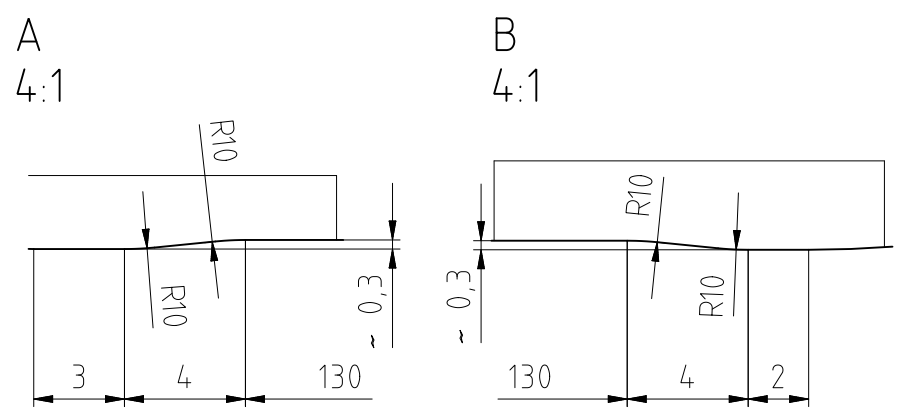

We declare our agreement with this drawing and the stated tolerances and hereby give our "Good for Execution".

15.05.23 Zna VPN

INDEX	ZMENY / modifications	DAT	MENO	SUHLAS TECHNOLOGA PT approved	DAT	VIS Spl	TEPLOTA PLNENIA Filling temperature	NOMINAL OBJEM Capacity fillpoint	POZNAMKA Remarks
B	Zmena znenenia, tolerancie, priemer 28,3 v hl 43	05.08.11	Cem	SUH VYRTYMU FHB approved	04.05.23	Spl	$\leq 15$ °C	700 ml ± 10 ml	WF 4131
C	Zmena tvaru krku-pliec	09.12.11	Cem	VYR.ZAVOD VPN	05.05.23	FAR	TEPLOTA SPRACOVANIA Conditioning temperature	TOTAL OBJEM Capacity brimful	ZAKAZNIK Customer
D	Zmena ustia, zmena hmotnosti, zvacsenie max. priemeru	08.02.13	Cem	VYR.ZAVOD	DAT	VIS	OBSAH CO <sub>2</sub> CO <sub>2</sub> content	HMOTNOST Approx glass weight	PODOBNY AKO Similar to
E	RENAME	24.05.16	Cem	FS SUHLAS FS approved	05.05.23	Krt	OBSAH ALKOHOLU Alcohol content	STREDNA HRUBKA STENY Average wall thickness	NAHRADUJE Replace No
F	Zmena tolerancie zaklopky	23.10.17	Sep	Dohodnuté špecifikácie sa týkajú len tolerovaných rozmerov. Všetky rozmery sú uvedené v milimetroch. Specification agreements are based on toleranced dimensions only. All dimensions are in millimeters.			AXIALNE ZATAZENIE Axial pressure	PRIEMER POD USTIM Neck connection dia	PONUKA CISLO Offer No
G	Zmena hmotnosti z 395g na 425g	04.05.23	Sep				POUZITIE Disposal	VNUTORNÝ PRIEMER KALIBRA Min. through bore	MIERKA Scale
							PROCES Process	FARBA Color	KRESLIL Des
							MW	EW	DAT
							BB	EPB	05.08.11
							X		DATA TYP Filetyp
									AZ
									INDEX
									G