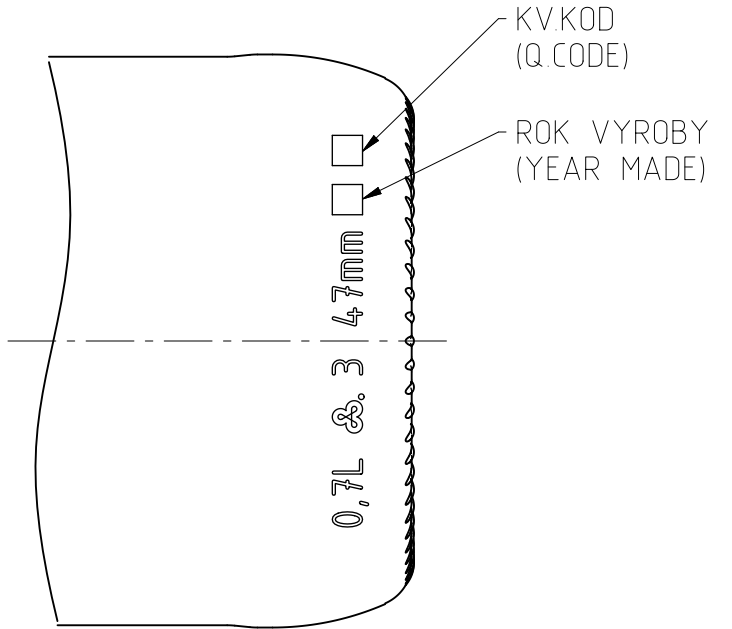

We declare our agreement with this drawing and the stated tolerances and hereby give our "Good for Execution".

15.05.23 Zna VPN

INDEX	ZMENY / modifications	DAT	MENO	SUHLAS TECHNOLOGA PT approved	DAT	VIS Spl	TEPLOTA PLNENIA Filling temperature	NOMINAL OBJEM Capacity fillpoint	POZNAMKA Remarks
B	Zmena znenenia, tolerancie, priemer 28,3 v hl 43	05.08.11	Cem	SUH VYRTYMU FHB approved	04.05.23	Spl	$\leq 15$ °C	700 ml ± 10 ml	WF 4131
C	Zmena tvaru krku-pliec	09.12.11	Cem	VYR.ZAVOD VPN	05.05.23	FAR	TEPLOTA SPRACOVANIA Conditioning temperature	TOTAL OBJEM Capacity brimful	ZAKAZNIK Customer
D	Zmena ustia, zmena hmotnosti, zvacsenie max. priemeru	08.02.13	Cem	VYR.ZAVOD	DAT	VIS	OBSAH CO <sub>2</sub> CO <sub>2</sub> content	HMOTNOST Approx glass weight	PODOBNY AKO Similar to
E	RENAME	24.05.16	Cem	FS SUHLAS FS approved	05.05.23	Krt	OBSAH ALKOHOLU Alcohol content	STREDNA HRUBKA STENY Average wall thickness	NAHRADUJE Replace No
F	Zmena tolerancie zaklopky	23.10.17	Sep	Dohodnuté špecifikácie sa týkajú len tolerovaných rozmerov. Všetky rozmery sú uvedené v milimetroch. Specification agreements are based on toleranced dimensions only. All dimensions are in millimeters.			AXIALNE ZATAZENIE Axial pressure	PRIEMER POD USTIM Neck connection dia	PONUKA CISLO Offer No
G	Zmena hmotnosti z 395g na 425g	04.05.23	Sep				POUZITIE Disposal	VNUTORNÝ PRIEMER KALIBRA Min. through bore	MIERKA Scale
							PROCES Process	FARBA Color	KRESLIL Des
							MW	EW	DAT
							BB	EPB	05.08.11
							X		DATA TYP Filetyp
									AZ
									INDEX
									G